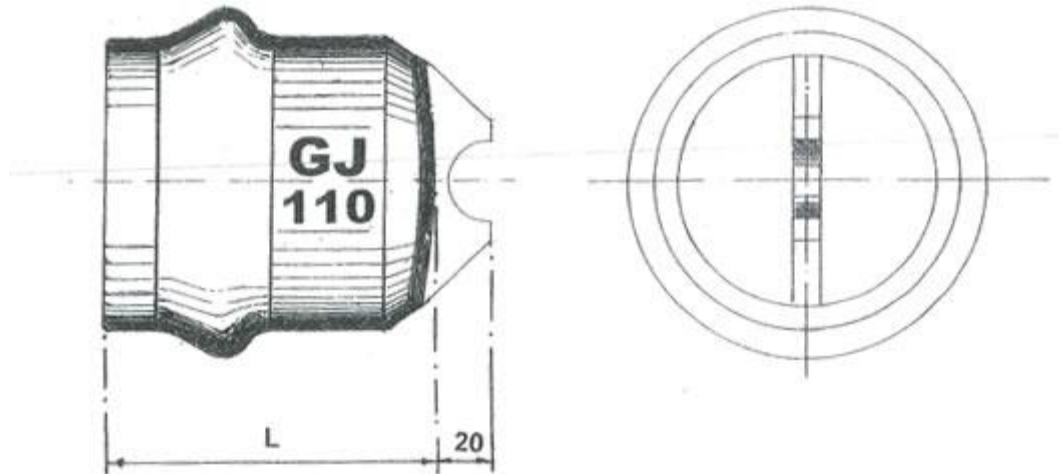

END CAP

Material: SG Iron Grade 42

Material: Light Blue

Material: SANS 52842 : 2007 - EN 12842 : 2000

SIZE	L	WEIGHT
63	127	
75	132	
90	135	
110	148	
160	169	
200	183	
250	208	
315	238	