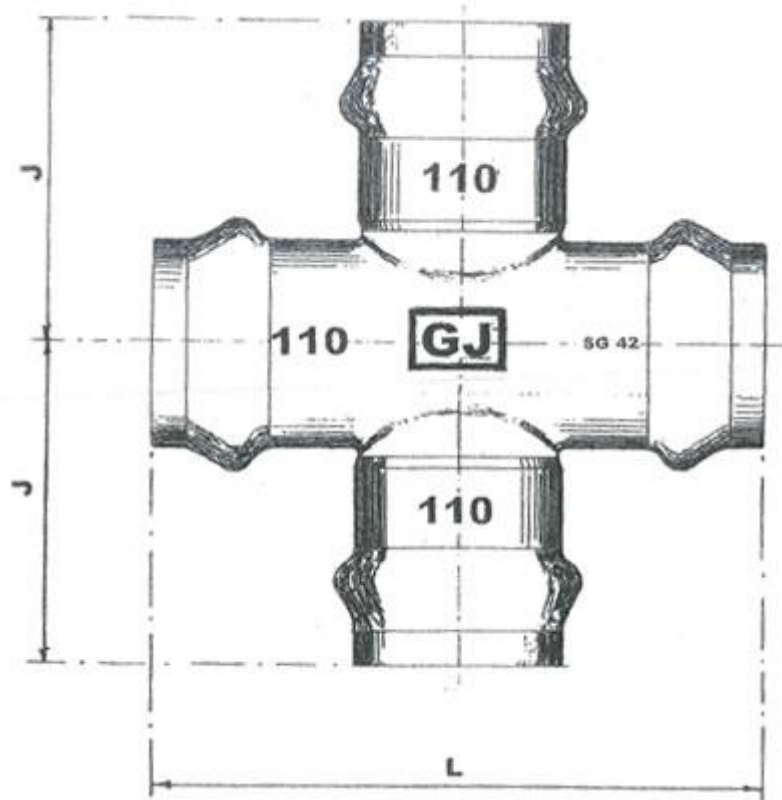

## Equal Cross

Material: SG Iron Grade 42

Material: Light Blue

Material: SANS 52842 : 2007 - EN 12842 : 2000

SIZE	J	L	Weight
75	139	278	
110	173	346	
160	217	434	
200	263	526	
250	318	636	